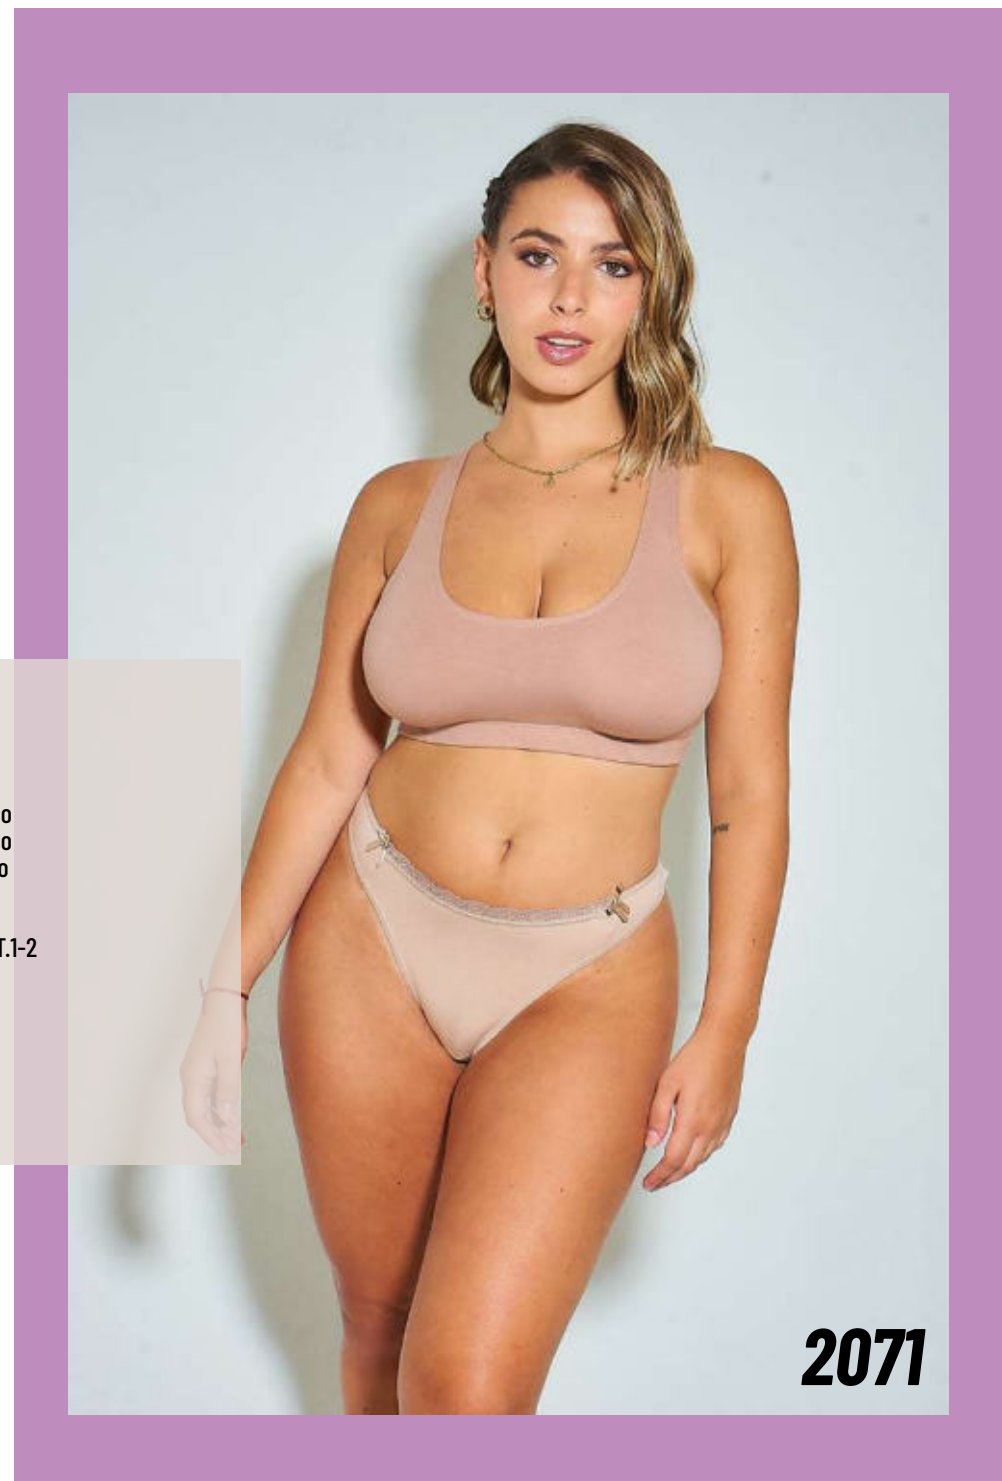

BOMBACHA CHICAGO

MODAL LISA

- 2071 Cola less T.1-2
- 2072 Vedettina T.1-2
- 2074 Tiro corto T. Único
- 2075 Universal T. Único
- 2076 Especial T.Único
- 2077 Culotte Less T.1-2

12071 Cola less Regulable T.1-2

- 32071 Cola less T.3-4
- 32072 Vedettina T.3-4
- 32077 Culotte Less T.3-4