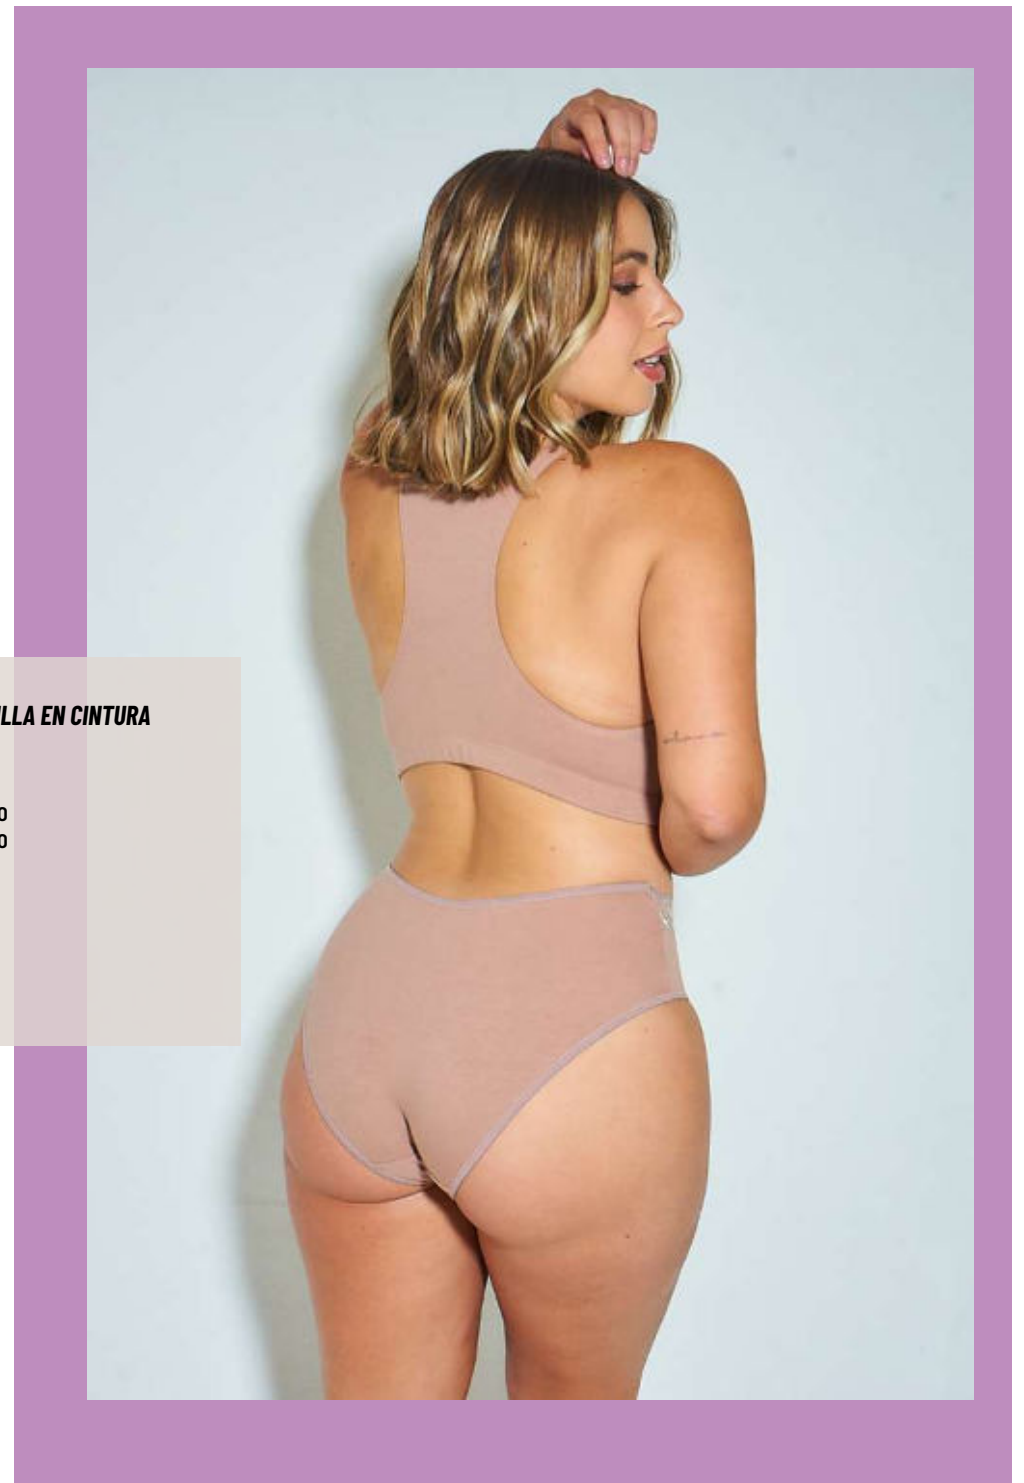

2067

2144

BOMBACHA ATLANTA

ALGODÓN Y LYCRA C/PUNTILLA EN CINTURA

2141	Cola less	T.1-2
2142	Vedettina	T.1-2
2144	Tiro corto	T. Único
2145	Universal	T. Único

32141	Cola less	T.3-4
32142	Vedettina	T.3-4

2172

2176