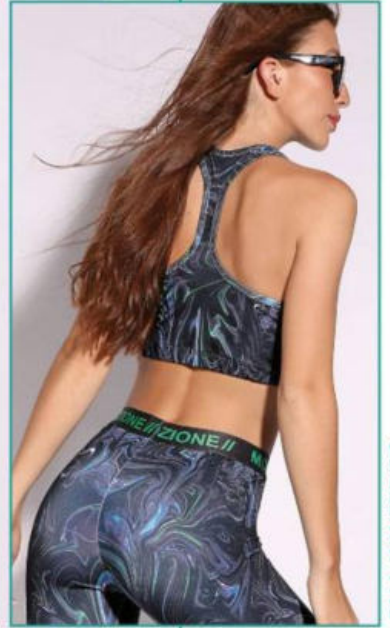

new

new

**art.6291**

Top sublimado  
galaxy

**Talles:**

1-2-3-4

**Color:**

Único \_\_\_\_\_