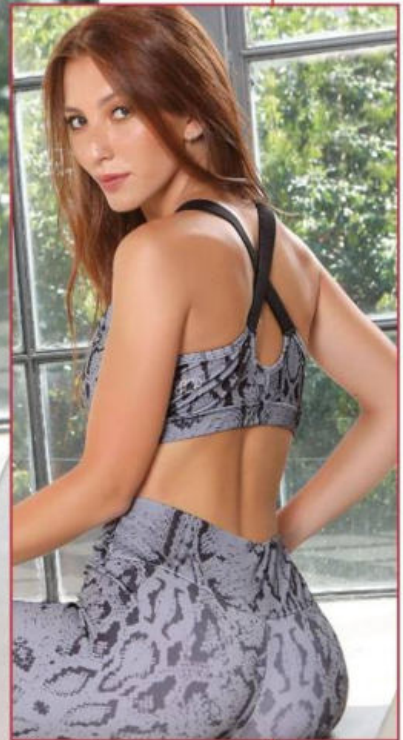

art.6300

Calza sublimada snake.

Talles: 1-2-3-4. **Colores:**

Topo _____

Lacre _____

new