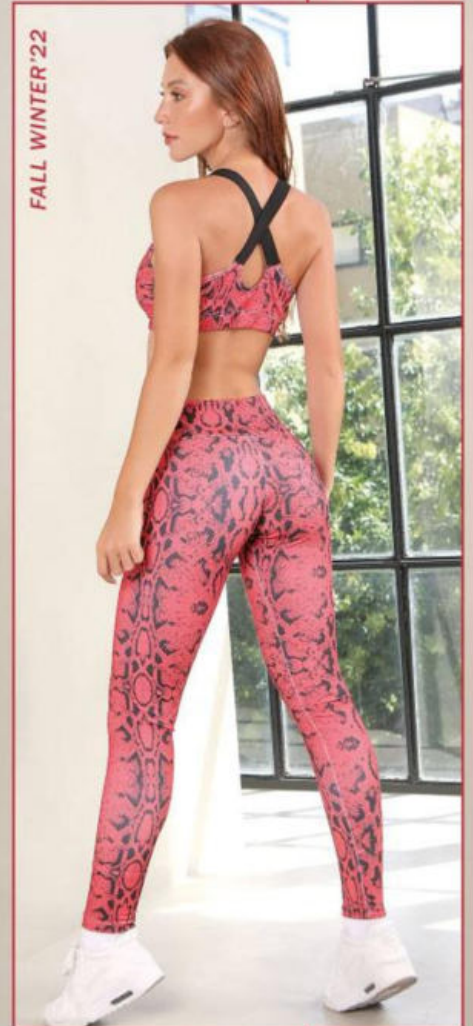

art.6299

Top sublimado snake
taza desmontable

Talles:
1-2-3-4

Colores:

Topo _____

Lacre _____

mzo!

FALL WINTER '22

new

art.6300

Calza sublimada
snake

Talles:
1-2-3-4

Colores:

Topo _____

Lacre _____